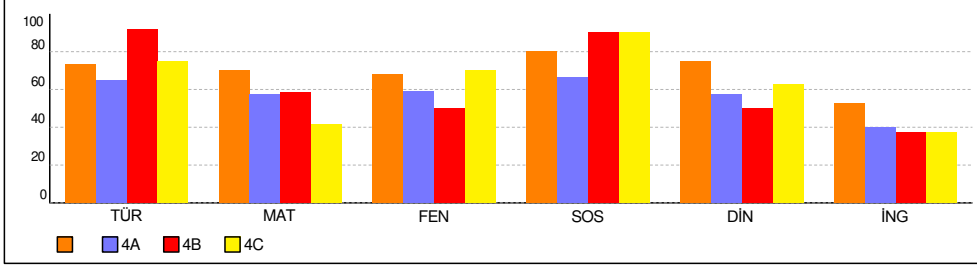

## OKUL NET LİSTESİ (Puan sıralı)

KATILIMLAR																														
İL		İLÇE		OKUL				SINAV ADI				OKUL	İLÇE	İL	GENEL															
KONYA		MERAM		YAYLAPINAR ORTAOKULU				4 SINIF DES 06 (MÇ00-04.01DES06)				93	116	179	1215															
Sıra	Ö.No	İsim	Sınıf	Sözel (TÜR)			Sayısal (MAT)			Sayısal (FEN)			Sözel (SOS)			Sözel (DİN)			Sözel (İNG)			Dereceler								
				Türkçe			Matematik			Fen			SOSYAL BİLGİLER			DİN VE AB			İngilizce			Toplam			Puanı					
				D	Y	N	D	Y	N	D	Y	N	D	Y	N	D	Y	N	D	Y	N	D	Y	N	Puanı	Sınıf	Okul	İlçe	İli	Genel
Genel Ortalama				7	4	7,37	7	5	6,59	5	4	5,49	6	4	6,18	4	3	4,35	4	4	3,52	34	25	33,50	367,200					
Okul Ortalaması				8	4	7,86	7	5	6,92	6	4	5,94	7	3	6,74	5	3	4,67	3	4	3,26	35	23	35,39	378,050					

NET ORTALAMASINA GÖRE ŞUBE KARŞILAŞTIRMA

PUANA GÖRE ŞUBE KIYAS